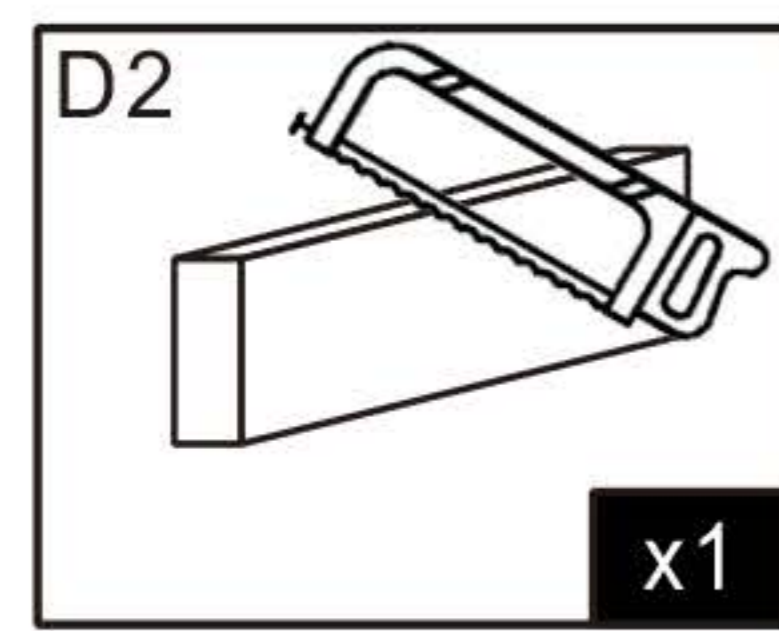

FS-ADJ-152-162

FS-ADJ-162-172

FS-ADJ-172-182

SIZE:

820-920X2000

920-1020X2000

1020-1120X2000

1120-1220X2000

1220-1320X2000

1320-1420X2000

1420-1520X2000

1520-1620X2000

1620-1720X2000

1720-1820X2000

Insert 3mm packers between glass and floor
Packers Sold Separately
Product Code: DIY-KIT