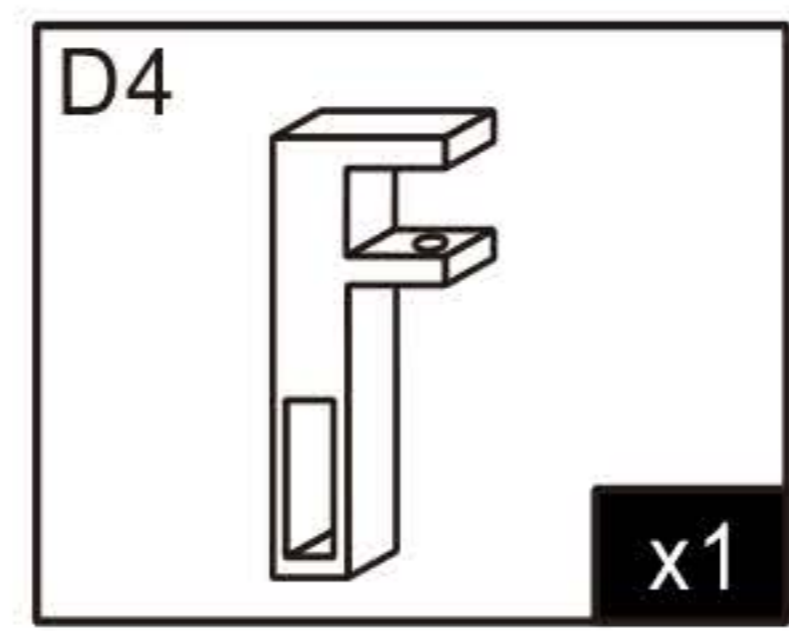

FS-ADJ-152-162

FS-ADJ-162-172

FS-ADJ-172-182

SIZE:

820-920X2000

920-1020X2000

1020-1120X2000

1120-1220X2000

1220-1320X2000

1320-1420X2000

1420-1520X2000

1520-1620X2000

1620-1720X2000

1720-1820X2000

Insert 3mm packers between glass and floor
Packers Sold Separately
Product Code: DIY-KIT