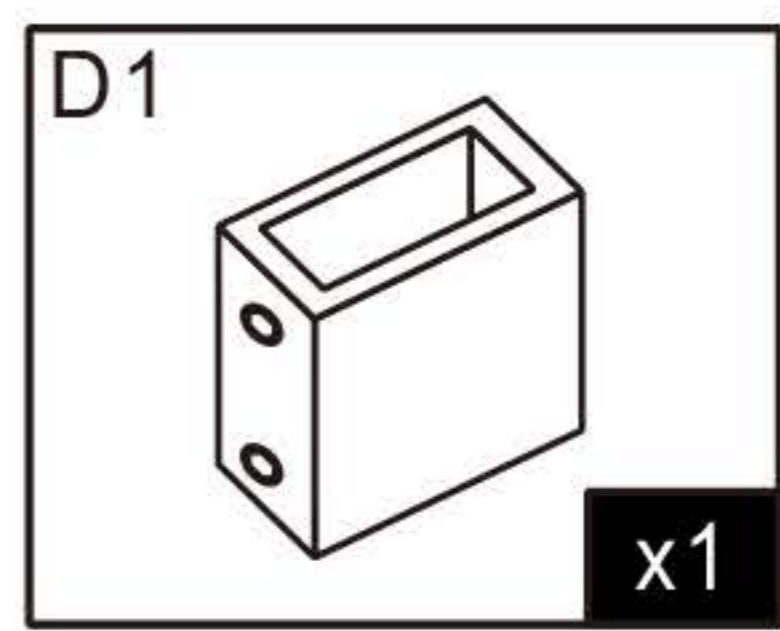

FS-ADJ-152-162

FS-ADJ-162-172

FS-ADJ-172-182

SIZE:

820-920X2000

920-1020X2000

1020-1120X2000

1120-1220X2000

1220-1320X2000

1320-1420X2000

1420-1520X2000

1520-1620X2000

1620-1720X2000

1720-1820X2000

Insert 3mm packers between glass and floor
Packers Sold Separately
Product Code: DIY-KIT