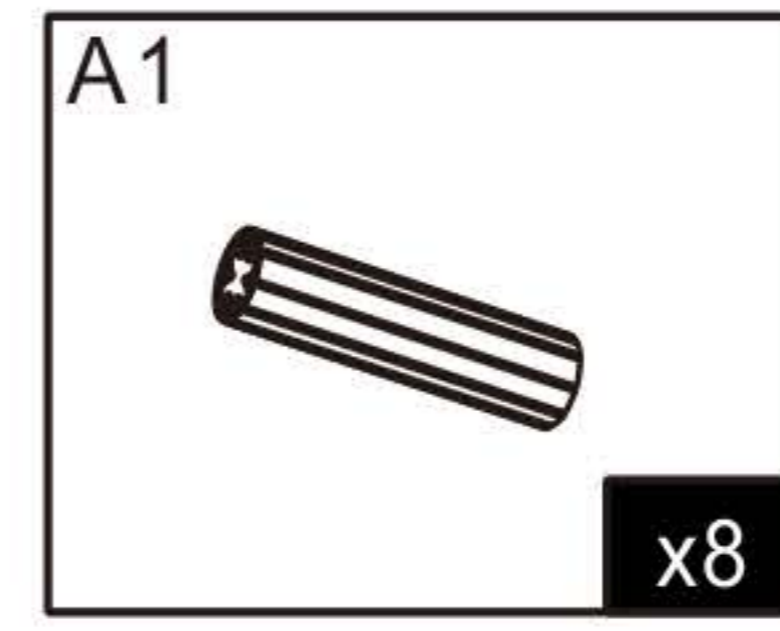

FS-ADJ-152-162

FS-ADJ-162-172

FS-ADJ-172-182

SIZE:

820-920X2000

920-1020X2000

1020-1120X2000

1120-1220X2000

1220-1320X2000

1320-1420X2000

1420-1520X2000

1520-1620X2000

1620-1720X2000

1720-1820X2000

Insert 3mm packers between glass and floor
Packers Sold Separately
Product Code: DIY-KIT